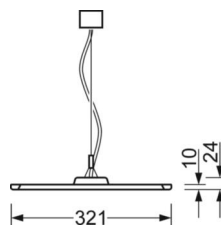

DEEP-LINK

<https://www.regiolux.de/ru/article/46202016170>

Ссылка	LED 4900lm 840
ηLB	100 %
Φ ↓/↑	74 % / 26 %
UGR поп./вдоль дисплей	16.5 / 16.1
	65° < 3000cd/m²

Механика

цвет корпуса	белый стандартный для электротехники RAL 9016
размеры (LxWxH/DxH)	1250mm x 321mm x 24mm
вес (нетто)	4.9kg
Вид монтажа	установка отдельных светильников на подвесе, маятниково-подвесные световые полосы

размеры

L	1250 mm	Длина
B	321 mm	Ширина
H	24 mm	Высота
A1	700 mm	Расстояние между точками крепежа при одиночной установке
P min	150 mm	Минимальная длина подвеса
P max	1900 mm	Максимальная длина подвеса