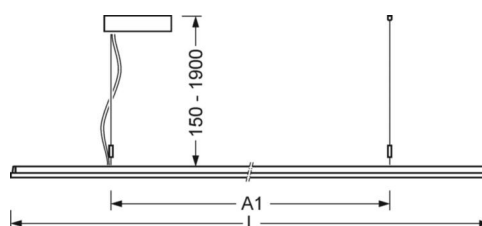

DEEP-LINK

<https://www.regiolux.de/ru/article/46202016170>

Ссылка	LED 4900lm 840
ηLB	100 %
Φ ↓/↑	74 % / 26 %
UGR поп./вдоль дисплей	16.5 / 16.1
	65° < 3000cd/m²

Механика

цвет корпуса	белый стандартный для электротехники RAL 9016
размеры (LxWxH/DxH)	1250mm x 321mm x 24mm
вес (нетто)	4.9kg
Вид монтажа	установка отдельных светильников на подвесе, маятниково-подвесные световые полосы

размеры

L	1250 mm	Длина
B	321 mm	Ширина
H	24 mm	Высота
A1	700 mm	Расстояние между точками крепежа при одиночной установке
P min	150 mm	Минимальная длина подвеса
P max	1900 mm	Максимальная длина подвеса