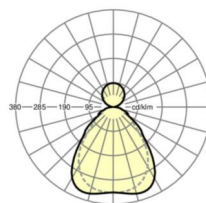

параметры

номер заказа	46202016170
код EAN	4020863378326
номер таможенного тарифа	94051190
Знак прохождения контроля	IP 20, класс защиты I, для рабочих мест за дисплеем 65°<3000, F, Indoor, CE
Степень ударопрочности IK	IK02
Температура окружения	ta 25°C
Особые свойства	Готовность к IoT «Ready for IoT»
Гарантийный срок	5 лет
Государственные программы поддержки	BEG - государственные субсидии для энергосберегающих зданий (действительна только для Германии)

электротехника

Балласт	Электронный драйвер DALI2 (1 штука)
Мощность системы	36W
сетевое напряжение	230V/50Hz
автоматический предохранитель (пусковой ток)	12 штук/B10, 20 штук/B16, 21 штук/C10, 33 штук/C16
класс энергосбережения/Источник света	B

Оптика

Оснастка	LED, цветопередача/оттенок света CRI ≥ 80 / 4000K
Допуск для координаты цветности (MacAdam)	3SDCM
Номинальный световой поток	4938lm
Срок службы LED	50000h L90/B10 (Tq 25°C)
светоотдача светильников	138lm/W
UGR поп./вдоль	16.5 / 16.1

DEEP-LINK

<https://www.regiolux.de/ru/article/46202016170>